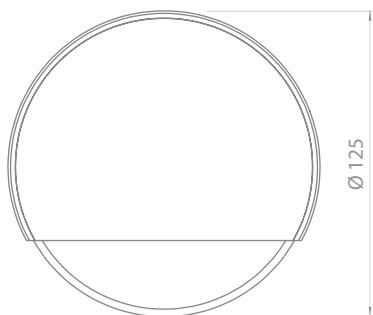

WAS 120

MATERIAL

Alumínio estampado

ACABAMENTO

Pintura eletrostática a pó

CORES:

- Branco brilhante
- Branco texturizado
- Marrom Café texturizado
- Preto brilhante
- Preto texturizado
- Verde Musgo

USO EXTERNO
OU INTERNO

Dimensões em mm

Código	Fonte de luz	Potência	Fluxo luminoso	Temperatura de cor	IRC	Vida útil LED	Equipamento auxiliar	Medidas
WAS-120-LED03BV830	LED	3 W	180 lm	3.000 K	>80	20.000 h	Driver 100~240 V	Ø 125 x A 56 mm
WAS-120-1G9	1 x Lâmpada Halopin até 40 W							Ø 125 x A 56 mm