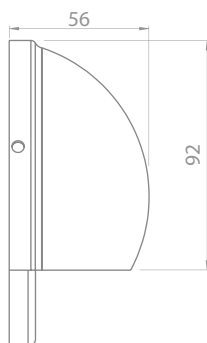

WAS 120

MATERIAL

Alumínio estampado

ACABAMENTO

Pintura eletrostática a pó

CORES:

- Branco brilhante
- Branco texturizado
- Marrom Café texturizado
- Preto brilhante
- Preto texturizado
- Verde Musgo

USO EXTERNO
OU INTERNO

Dimensões em mm

Código	Fonte de luz	Potência	Fluxo luminoso	Temperatura de cor	IRC	Vida útil LED	Equipamento auxiliar	Medidas
WAS-120-LED03BV830	LED	3 W	180 lm	3.000 K	>80	20.000 h	Driver 100~240 V	Ø 125 x A 56 mm
WAS-120-1G9	1 x Lâmpada Halopin até 40 W							Ø 125 x A 56 mm